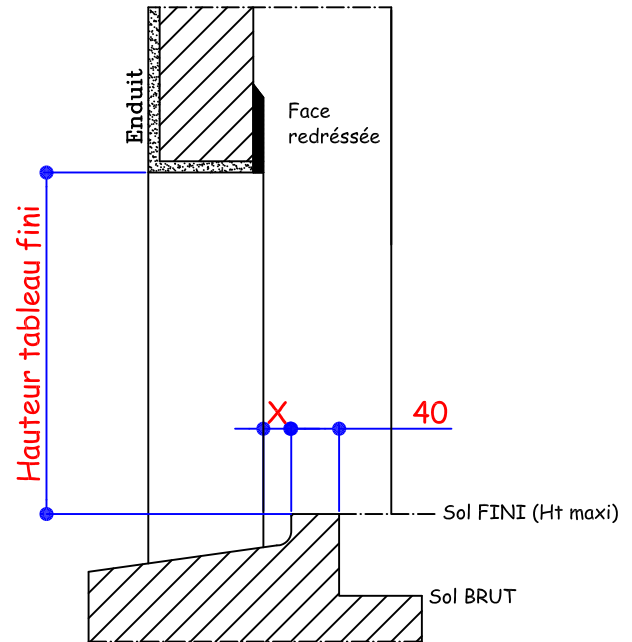

Doublage de 120 mm - Applique Intérieure

SEUIL PVC	
Isolation	120
TYPE de DORMANT	DMA120 APPUI DMA120
Cote X	20

SEUIL ALU	
Isolation	120
TYPE de DORMANT	DMA120 Seuil ALU
Cote X	65

La cote X est donnée à partir des faces redressées

RESERVATION MAÇONNERIE PVC GAMME 70

Doublage de 140 mm - Applique Intérieure

SEUIL PVC	
Isolation	140
TYPE de DORMANT	DMA140 APPUI DMA160
Cote X	20

SEUIL ALU	
Isolation	140
TYPE de DORMANT	DMA140 Seuil ALU
Cote X	85

La cote X est donnée à partir des faces redressées