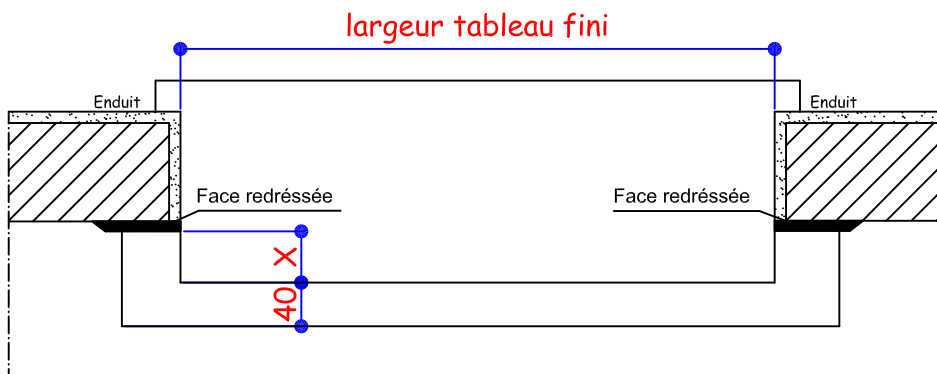

SEUIL PVC	
Isolation	100
TYPE de DORMANT	DMA100 APPUI DMA120
Cote X	10

SEUIL ALU	
Isolation	100
TYPE de DORMANT	DMA100 Seuil ALU
Cote X	45

La cote X est donnée à partir des faces redressées

RESERVATION MACONNERIE PVC GAMME 70

Doublage de 120 mm - Applique Intérieure

SEUIL PVC	
Isolation	120
TYPE de DORMANT	DMA120 APPUI DMA120
Cote X	20

SEUIL ALU	
Isolation	120
TYPE de DORMANT	DMA120 Seuil ALU
Cote X	65

La cote X est donnée à partir des faces redressées