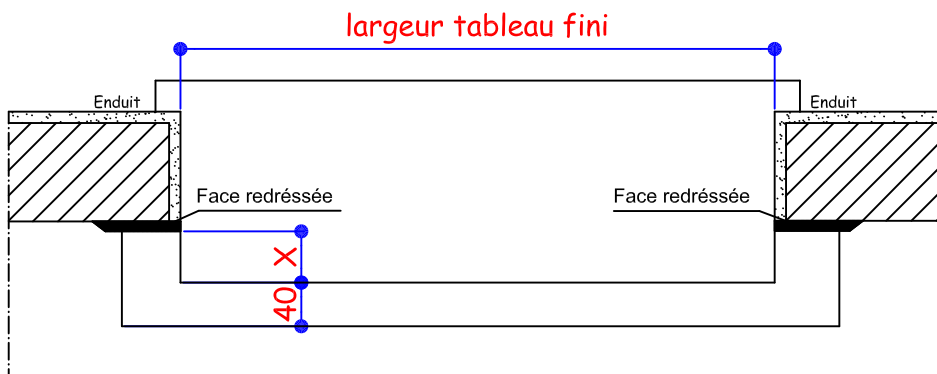

RESERVATION MAÇONNERIE PVC GAMME 70

Doublage de 140 mm - Applique Intérieure

SEUIL PVC	
Isolation	140
TYPE de DORMANT	DMA140 APPUI DMA160
Cote X	20

SEUIL ALU	
Isolation	140
TYPE de DORMANT	DMA140 Seuil ALU
Cote X	85

La cote X est donnée à partir des faces redressées

RESERVATION MACONNERIE PVC GAMME 70

Doublage de 160 mm - Applique Intérieure

SEUIL PVC	
Isolation	160
TYPE de DORMANT	DMA160 APPUI DMA160
Cote X	20

SEUIL ALU	
Isolation	160
TYPE de DORMANT	DMA160 Seuil ALU
Cote X	105

La cote X est donnée à partir des faces redressées