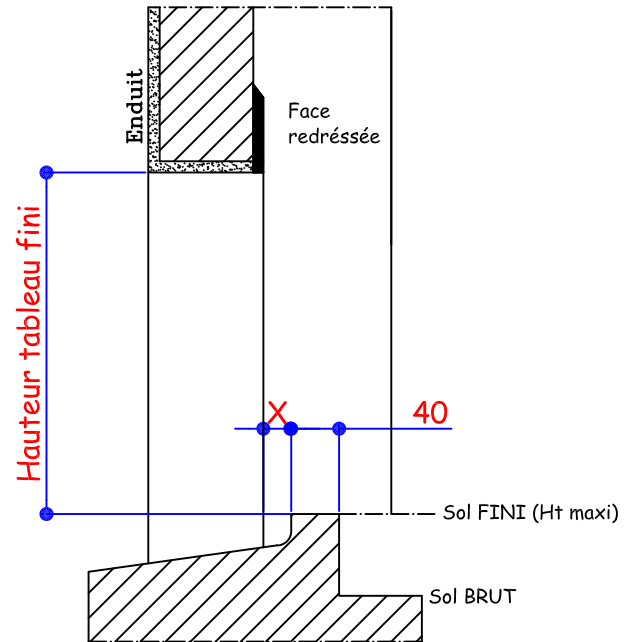

La cote X est donnée à partir des faces redressées

SEUILS Aluminium

Isolation	0 à 70	100	120	140	160
TYPE de DORMANT	LA740 ou AA740 Seuil alu	DMA100 Seuil alu	DMA120 Seuil alu	DMA140 Seuil alu	DMA160 Seuil alu
Cote X	10	45	65	85	105

La cote X est donnée à partir des faces redressées

RESERVATION MAÇONNERIE PVC GAMME 70

Doublage de 0 à 70 mm - Applique Intérieure

SEUIL PVC		
Isolation	0 à 70	0 à 70
TYPE de DORMANT	LA740 ou AA740 APPUI LA740 ou AA740	LA740 ou AA740 APPUI DMA120 ou appui rapporté
Cote X	5	- 40

SEUIL ALU	
Isolation	0 à 70
TYPE de DORMANT	LA740 ou AA740 Seuil ALU
Cote X	10

La cote X est donnée à partir des faces redressées

RESERVATION MACONNERIE PVC GAMME 70

Doublage de 100 mm - Applique Intérieure

La cote X est donnée à partir des faces redressées