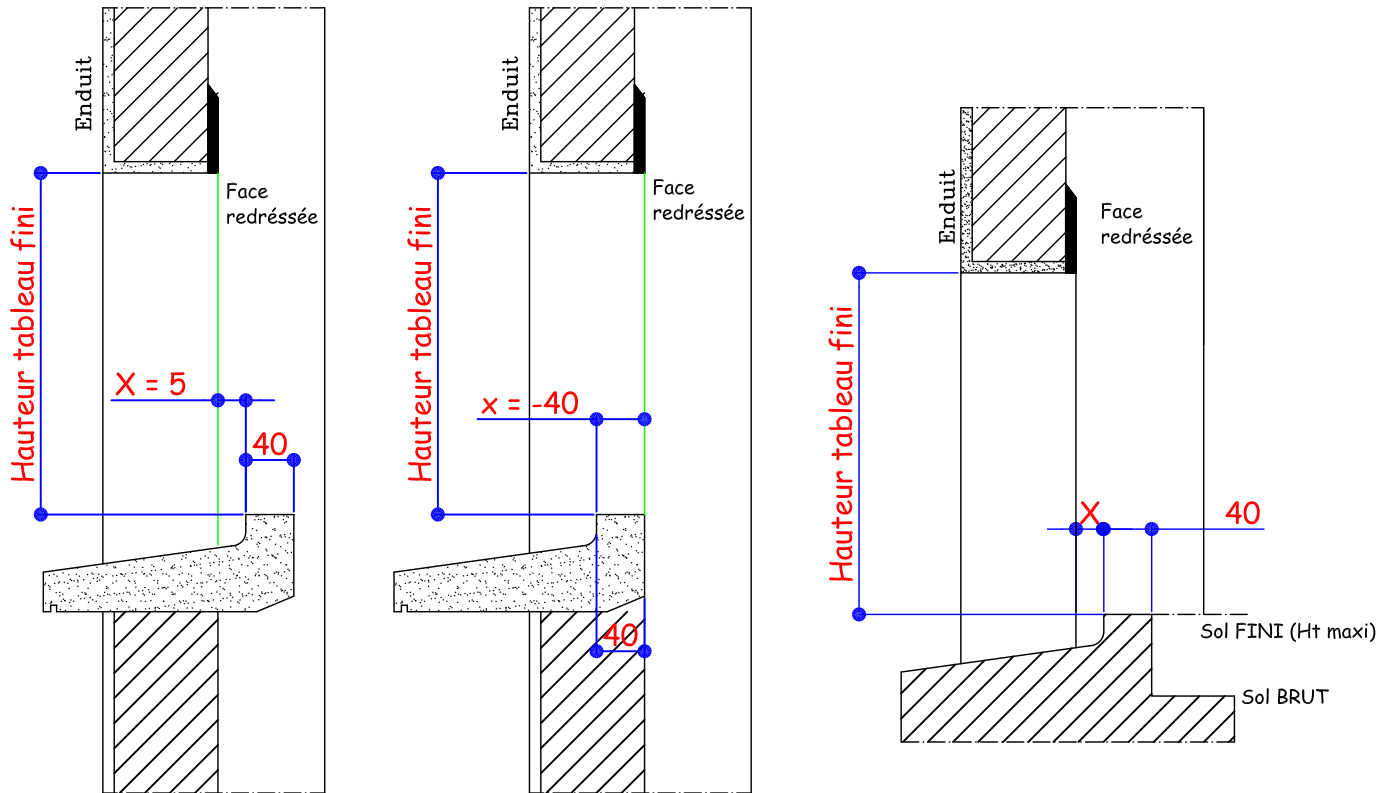

La cote X est donnée à partir des faces redressées

SEUILS Aluminium

Isolation	0 à 70	100	120	140	160
TYPE de DORMANT	LA740 ou AA740 Seuil alu	DMA100 Seuil alu	DMA120 Seuil alu	DMA140 Seuil alu	DMA160 Seuil alu
Cote X	10	45	65	85	105

La cote X est donnée à partir des faces redressées

RESERVATION MAÇONNERIE PVC GAMME 70

Doublage de 0 à 70 mm - Applique Intérieure

SEUIL PVC		
Isolation	0 à 70	0 à 70
TYPE de DORMANT	LA740 ou AA740 APPUI LA740 ou AA740	LA740 ou AA740 APPUI DMA120 ou appui rapporté
Cote X	5	- 40