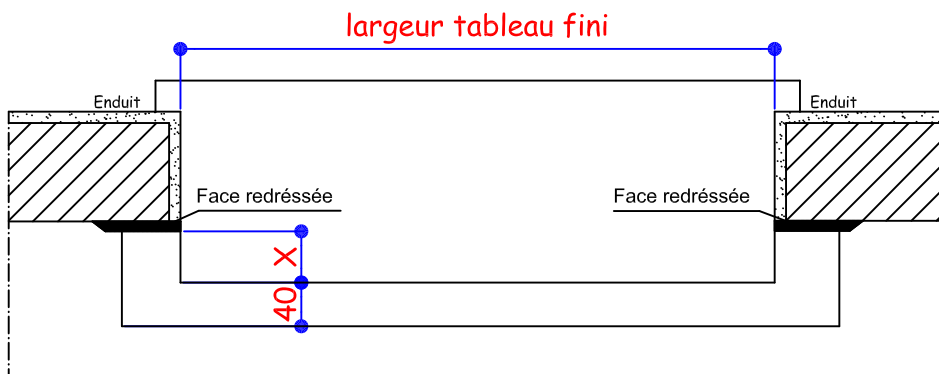

SEUIL ALU	
Isolation	0 à 70
TYPE de DORMANT	LA740 ou AA740 Seuil ALU
Cote X	10

La cote X est donnée à partir des faces redressées

RESERVATION MACONNERIE PVC GAMME 70

Doublage de 100 mm - Applique Intérieure

SEUIL PVC	
Isolation	100
TYPE de DORMANT	DMA100 APPUI DMA120
Cote X	10

SEUIL ALU	
Isolation	100
TYPE de DORMANT	DMA100 Seuil ALU
Cote X	45

La cote X est donnée à partir des faces redressées

RESERVATION MACONNERIE PVC GAMME 70