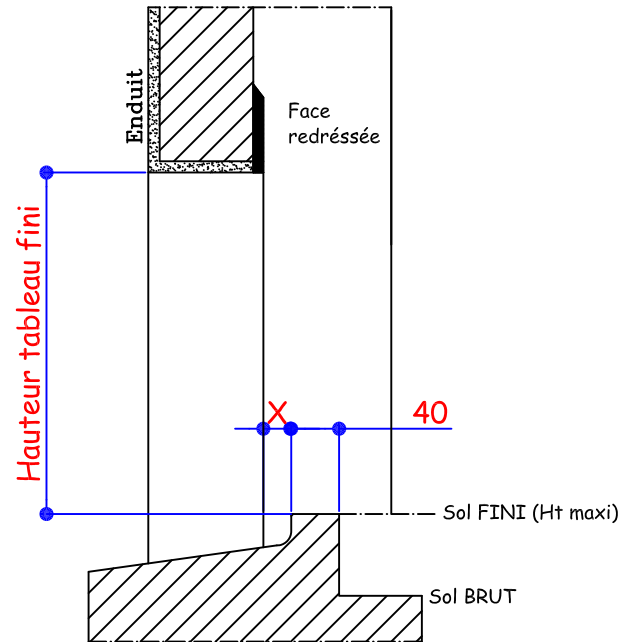

RESERVATION MAÇONNERIE PVC GAMME 70

Doublage de 140 mm - Applique Intérieure

SEUIL PVC	
Isolation	140
TYPE de DORMANT	DMA140 APPUI DMA160
Cote X	20

SEUIL ALU	
Isolation	140
TYPE de DORMANT	DMA140 Seuil ALU
Cote X	85

La cote X est donnée à partir des faces redressées

RESERVATION MACONNERIE PVC GAMME 70

Doublage de 160 mm - Applique Intérieure

SEUIL PVC	
Isolation	160
TYPE de DORMANT	DMA160 APPUI DMA160
Cote X	20

SEUIL ALU	
Isolation	160
TYPE de DORMANT	DMA160 Seuil ALU
Cote X	105

La cote X est donnée à partir des faces redressées