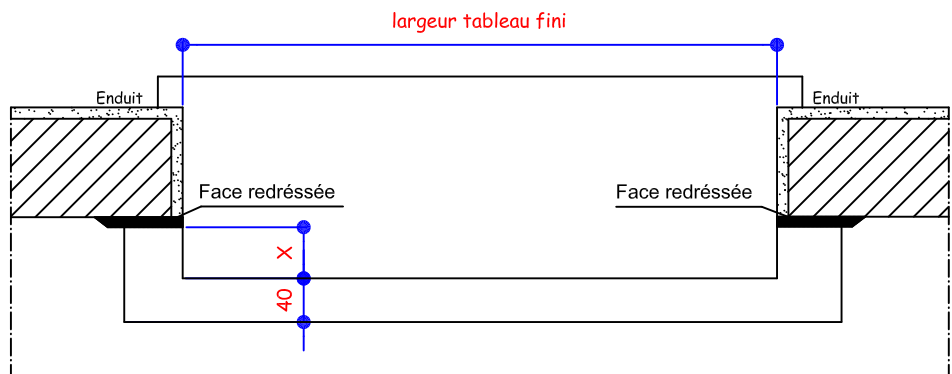

RESERVATION MACONNERIE PVC GAMME 70

Doublage de 60 à 160 mm - Pose en applique intérieure

SEUIL PVC

Isolation	0 à 70	0 à 70	100	120	140	160
TYPE de DORMANT	LA740 ou AA740 APPUI LA740 ou AA740	LA740 ou AA740 APPUI DMA120 ou Appui rapporté	DMA100 APPUI DMA120	DMA120 APPUI DMA120	DMA140 APPUI DMA160	DMA160 APPUI DMA160
Cote X	5	- 40	10	20	20	20

La cote X est donnée à partir des faces redressées

SEUILS Aluminium

Isolation	0 à 70	100	120	140	160
TYPE de DORMANT	LA740 ou AA740 Seuil alu	DMA100 Seuil alu	DMA120 Seuil alu	DMA140 Seuil alu	DMA160 Seuil alu
Cote X	10	45	65	85	105

La cote X est donnée à partir des faces redressées

RESERVATION MAÇONNERIE PVC GAMME 70

Doublage de 0 à 70 mm - Applique Intérieure

SEUIL PVC		
Isolation	0 à 70	0 à 70
TYPE de DORMANT	LA740 ou AA740 APPUI LA740 ou AA740	LA740 ou AA740 APPUI DMA120 ou appui rapporté
Cote X	5	- 40

SEUIL ALU	
Isolation	0 à 70
TYPE de DORMANT	LA740 ou AA740 Seuil ALU
Cote X	10

La cote X est donnée à partir des faces redressées

RESERVATION MACONNERIE PVC GAMME 70

Doublage de 100 mm - Applique Intérieure