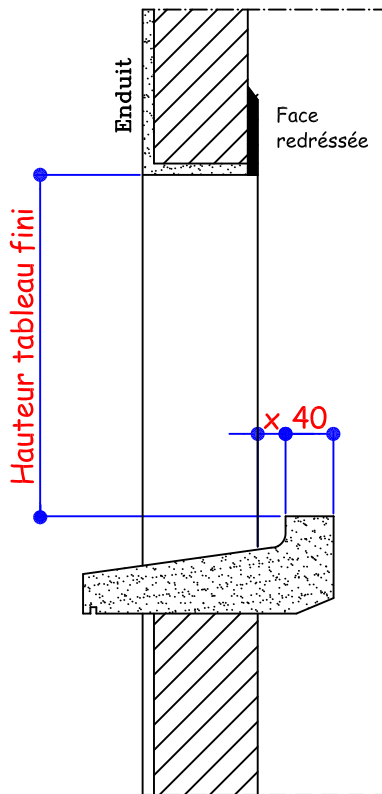

La cote X est donnée à partir des faces redressées

SEUILS Aluminium

Isolation	0 à 70	100	120	140	160
TYPE de DORMANT	LA740 ou AA740 Seuil alu	DMA100 Seuil alu	DMA120 Seuil alu	DMA140 Seuil alu	DMA160 Seuil alu
Cote X	10	45	65	85	105

SEUIL PVC	
Isolation	100
TYPE de DORMANT	DMA100 APPUI DMA120
Cote X	10

SEUIL ALU	
Isolation	100
TYPE de DORMANT	DMA100 Seuil ALU
Cote X	45

La cote X est donnée à partir des faces redressées

RESERVATION MACONNERIE PVC GAMME 70

Doublage de 120 mm - Applique Intérieure

SEUIL PVC	
Isolation	120
TYPE de DORMANT	DMA120 APPUI DMA120
Cote X	20

SEUIL ALU	
Isolation	120
TYPE de DORMANT	DMA120 Seuil ALU
Cote X	65

La cote X est donnée à partir des faces redressées

La cote X est donnée à partir des faces redressées