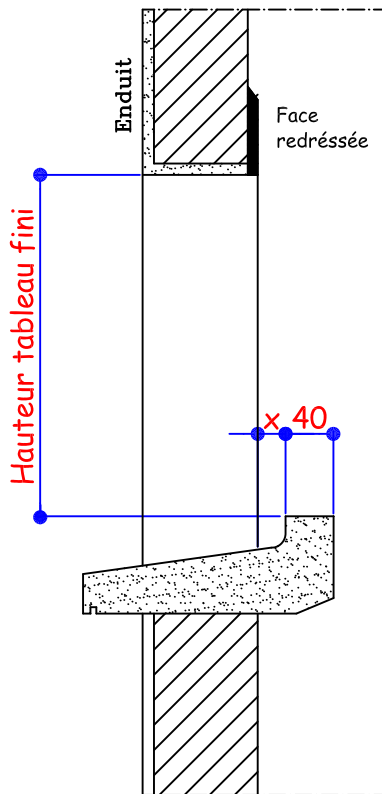

La cote X est donnée à partir des faces redressées

SEUILS Aluminium

Isolation	0 à 70	100	120	140	160
TYPE de DORMANT	LA740 ou AA740 Seuil alu	DMA100 Seuil alu	DMA120 Seuil alu	DMA140 Seuil alu	DMA160 Seuil alu
Cote X	10	45	65	85	105

La cote X est donnée à partir des faces redressées

RESERVATION MAÇONNERIE PVC GAMME 70

Doublage de 0 à 70 mm - Applique Intérieure

SEUIL PVC		
Isolation	0 à 70	0 à 70
TYPE de DORMANT	LA740 ou AA740 APPUI LA740 ou AA740	LA740 ou AA740 APPUI DMA120 ou appui rapporté
Cote X	5	- 40

SEUIL ALU	
Isolation	0 à 70
TYPE de DORMANT	LA740 ou AA740 Seuil ALU
Cote X	10

La cote X est donnée à partir des faces redressées

RESERVATION MACONNERIE PVC GAMME 70

Doublage de 100 mm - Applique Intérieure

La cote X est donnée à partir des faces redressées