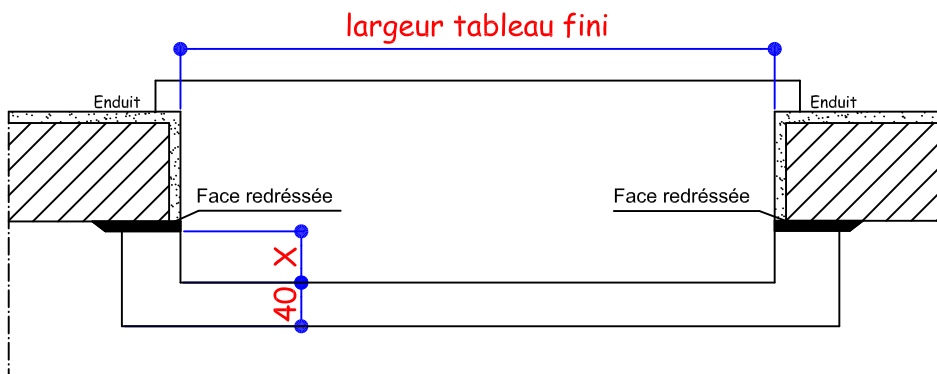

La cote X est donnée à partir des faces redressées

RESERVATION MAÇONNERIE PVC GAMME 70

Doublage de 0 à 70 mm - Applique Intérieure

SEUIL PVC		
Isolation	0 à 70	0 à 70
TYPE de DORMANT	LA740 ou AA740 APPUI LA740 ou AA740	LA740 ou AA740 APPUI DMA120 ou appui rapporté
Cote X	5	- 40

SEUIL ALU	
Isolation	0 à 70
TYPE de DORMANT	LA740 ou AA740 Seuil ALU
Cote X	10

La cote X est donnée à partir des faces redressées

RESERVATION MACONNERIE PVC GAMME 70

Doublage de 100 mm - Applique Intérieure