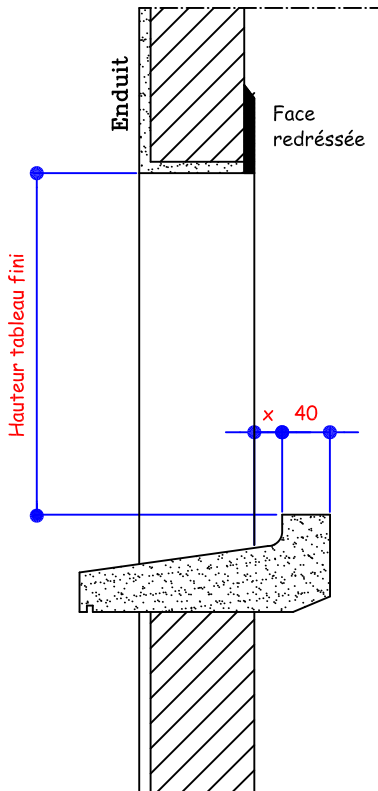

RESERVATION MACONNERIE PVC GAMME 70

Doublage de 60 à 160 mm - Pose en applique intérieure

SEUIL PVC

Isolation	0 à 70	0 à 70	100	120	140	160
TYPE de DORMANT	LA740 ou AA740 APPUI LA740 ou AA740	LA740 ou AA740 APPUI DMA120 ou Appui rapporté	DMA100 APPUI DMA120	DMA120 APPUI DMA120	DMA140 APPUI DMA160	DMA160 APPUI DMA160
Cote X	5	- 40	10	20	20	20

La cote X est donnée à partir des faces redressées

SEUILS Aluminium

Isolation	0 à 70	100	120	140	160
TYPE de DORMANT	LA740 ou AA740 Seuil alu	DMA100 Seuil alu	DMA120 Seuil alu	DMA140 Seuil alu	DMA160 Seuil alu
Cote X	10	45	65	85	105

La cote X est donnée à partir des faces redressées

RESERVATION MAÇONNERIE PVC GAMME 70

Doublage de 0 à 70 mm - Applique Intérieure

SEUIL PVC		
Isolation	0 à 70	0 à 70
TYPE de DORMANT	LA740 ou AA740 APPUI LA740 ou AA740	LA740 ou AA740 APPUI DMA120 ou appui rapporté
Cote X	5	- 40

La cote X est donnée à partir des faces redressées