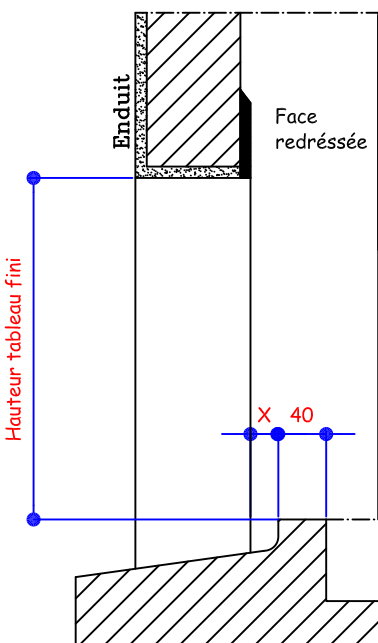

RESERVATION MACONNERIE PVC GAMME 70

Doublage de 60 à 160 mm - Pose en applique intérieure

SEUIL PVC

Isolation	0 à 70	0 à 70	100	120	140	160
TYPE de DORMANT	LA740 ou AA740 APPUI LA740 ou AA740	LA740 ou AA740 APPUI DMA120 ou Appui rapporté	DMA100 APPUI DMA120	DMA120 APPUI DMA120	DMA140 APPUI DMA160	DMA160 APPUI DMA160
Cote X	5	- 40	10	20	20	20

La cote X est donnée à partir des faces redressées

SEUILS Aluminium

Isolation	0 à 70	100	120	140	160
TYPE de DORMANT	LA740 ou AA740 Seuil alu	DMA100 Seuil alu	DMA120 Seuil alu	DMA140 Seuil alu	DMA160 Seuil alu
Cote X	10	45	65	85	105

La cote X est donnée à partir des faces redressées

RESERVATION MAÇONNERIE PVC GAMME 70

Doublage de 0 à 70 mm - Applique Intérieure

SEUIL PVC		
Isolation	0 à 70	0 à 70
TYPE de DORMANT	LA740 ou AA740 APPUI LA740 ou AA740	LA740 ou AA740 APPUI DMA120 ou appui rapporté
Cote X	5	- 40

La cote X est donnée à partir des faces redressées