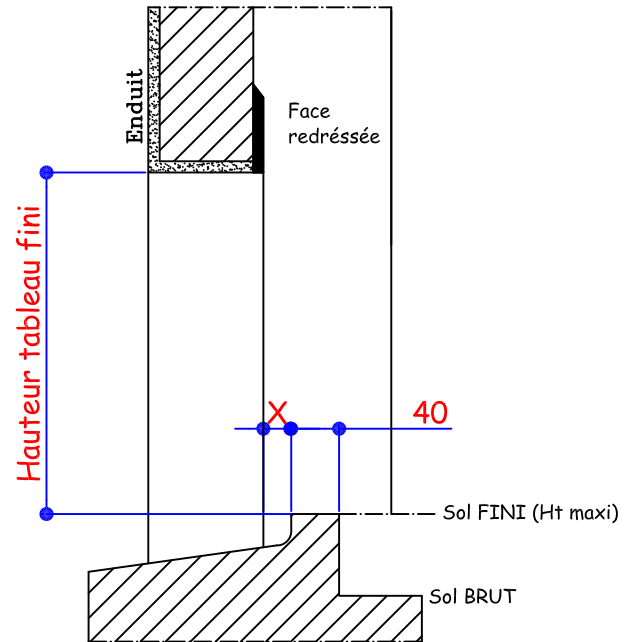

SEUIL PVC	
Isolation	100
TYPE de DORMANT	DMA100 APPUI DMA120
Cote X	10

SEUIL ALU	
Isolation	100
TYPE de DORMANT	DMA100 Seuil ALU
Cote X	45

La cote X est donnée à partir des faces redressées

RESERVATION MACONNERIE PVC GAMME 70

Doublage de 120 mm - Applique Intérieure

SEUIL PVC	
Isolation	120
TYPE de DORMANT	DMA120 APPUI DMA120
Cote X	20

SEUIL ALU	
Isolation	120
TYPE de DORMANT	DMA120 Seuil ALU
Cote X	65

La cote X est donnée à partir des faces redressées

La cote X est donnée à partir des faces redressées