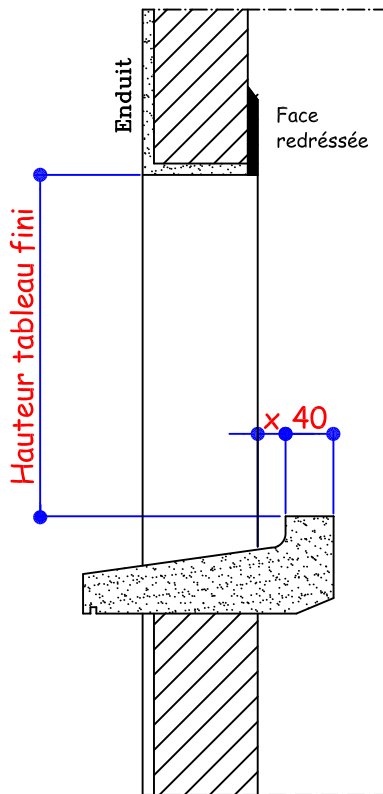

La cote X est donnée à partir des faces redressées

SEUILS Aluminium

Isolation	0 à 70	100	120	140	160
TYPE de DORMANT	LA740 ou AA740 Seuil alu	DMA100 Seuil alu	DMA120 Seuil alu	DMA140 Seuil alu	DMA160 Seuil alu
Cote X	10	45	65	85	105

RESERVATION MAÇONNERIE PVC GAMME 70

Doublage de 140 mm - Applique Intérieure

SEUIL PVC	
Isolation	140
TYPE de DORMANT	DMA140 APPUI DMA160
Cote X	20

SEUIL ALU	
Isolation	140
TYPE de DORMANT	DMA140 Seuil ALU
Cote X	85

La cote X est donnée à partir des faces redressées

RESERVATION MACONNERIE PVC GAMME 70

Doublage de 160 mm - Applique Intérieure

SEUIL PVC	
Isolation	160
TYPE de DORMANT	DMA160 APPUI DMA160
Cote X	20

SEUIL ALU	
Isolation	160
TYPE de DORMANT	DMA160 Seuil ALU
Cote X	105

La cote X est donnée à partir des faces redressées