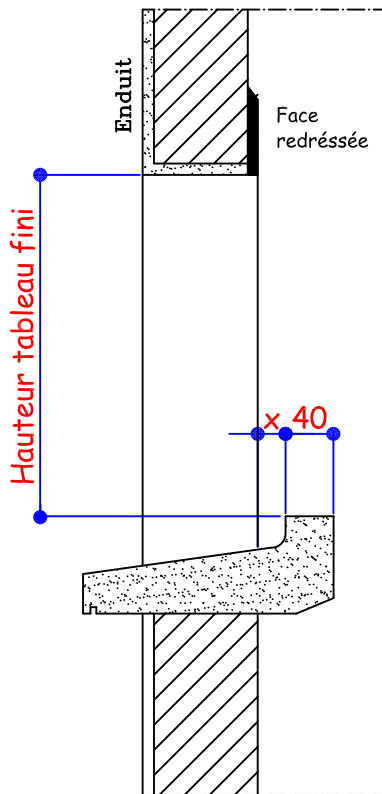

La cote X est donnée à partir des faces redressées

SEUILS Aluminium

Isolation	0 à 70	100	120	140	160
TYPE de DORMANT	LA740 ou AA740 Seuil alu	DMA100 Seuil alu	DMA120 Seuil alu	DMA140 Seuil alu	DMA160 Seuil alu
Cote X	10	45	65	85	105

Doublage de 120 mm - Applique Intérieure

SEUIL PVC	
Isolation	120
TYPE de DORMANT	DMA120 APPUI DMA120
Cote X	20

SEUIL ALU	
Isolation	120
TYPE de DORMANT	DMA120 Seuil ALU
Cote X	65

La cote X est donnée à partir des faces redressées

RESERVATION MAÇONNERIE PVC GAMME 70

Doublage de 140 mm - Applique Intérieure

SEUIL PVC	
Isolation	140
TYPE de DORMANT	DMA140 APPUI DMA160
Cote X	20

SEUIL ALU	
Isolation	140
TYPE de DORMANT	DMA140 Seuil ALU
Cote X	85

La cote X est donnée à partir des faces redressées