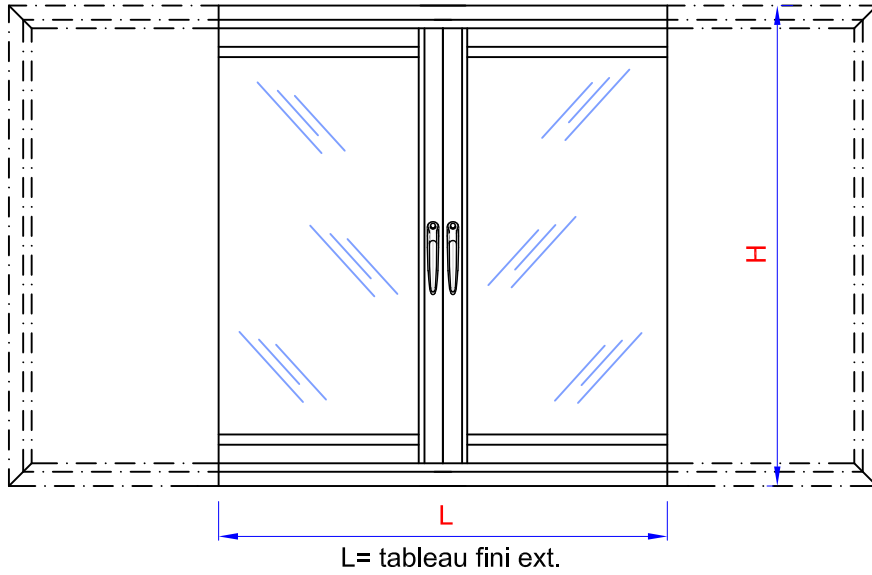

GALANDAGE

Monorail 2 vantaux CONFORT +
 Doublage de 140 mm - Ech : 1/2

Coupe horizontale

GALANDAGE

Monorail 2 vantaux *CONFORT* +
Doublage de 140 mm - Ech : 1/2

Coupe horizontale

GALANDAGE

Monorail 2 vantaux CONFORT + Doublage de 140 mm - Ech : 1/2

GALANDAGE

Monorail 2 vantaux CONFORT + Doublage de 140 mm

Coupe horizontale A-A'

Ce document est la propriété exclusive de la société SAS MAUGIN

03d
02/12/2009