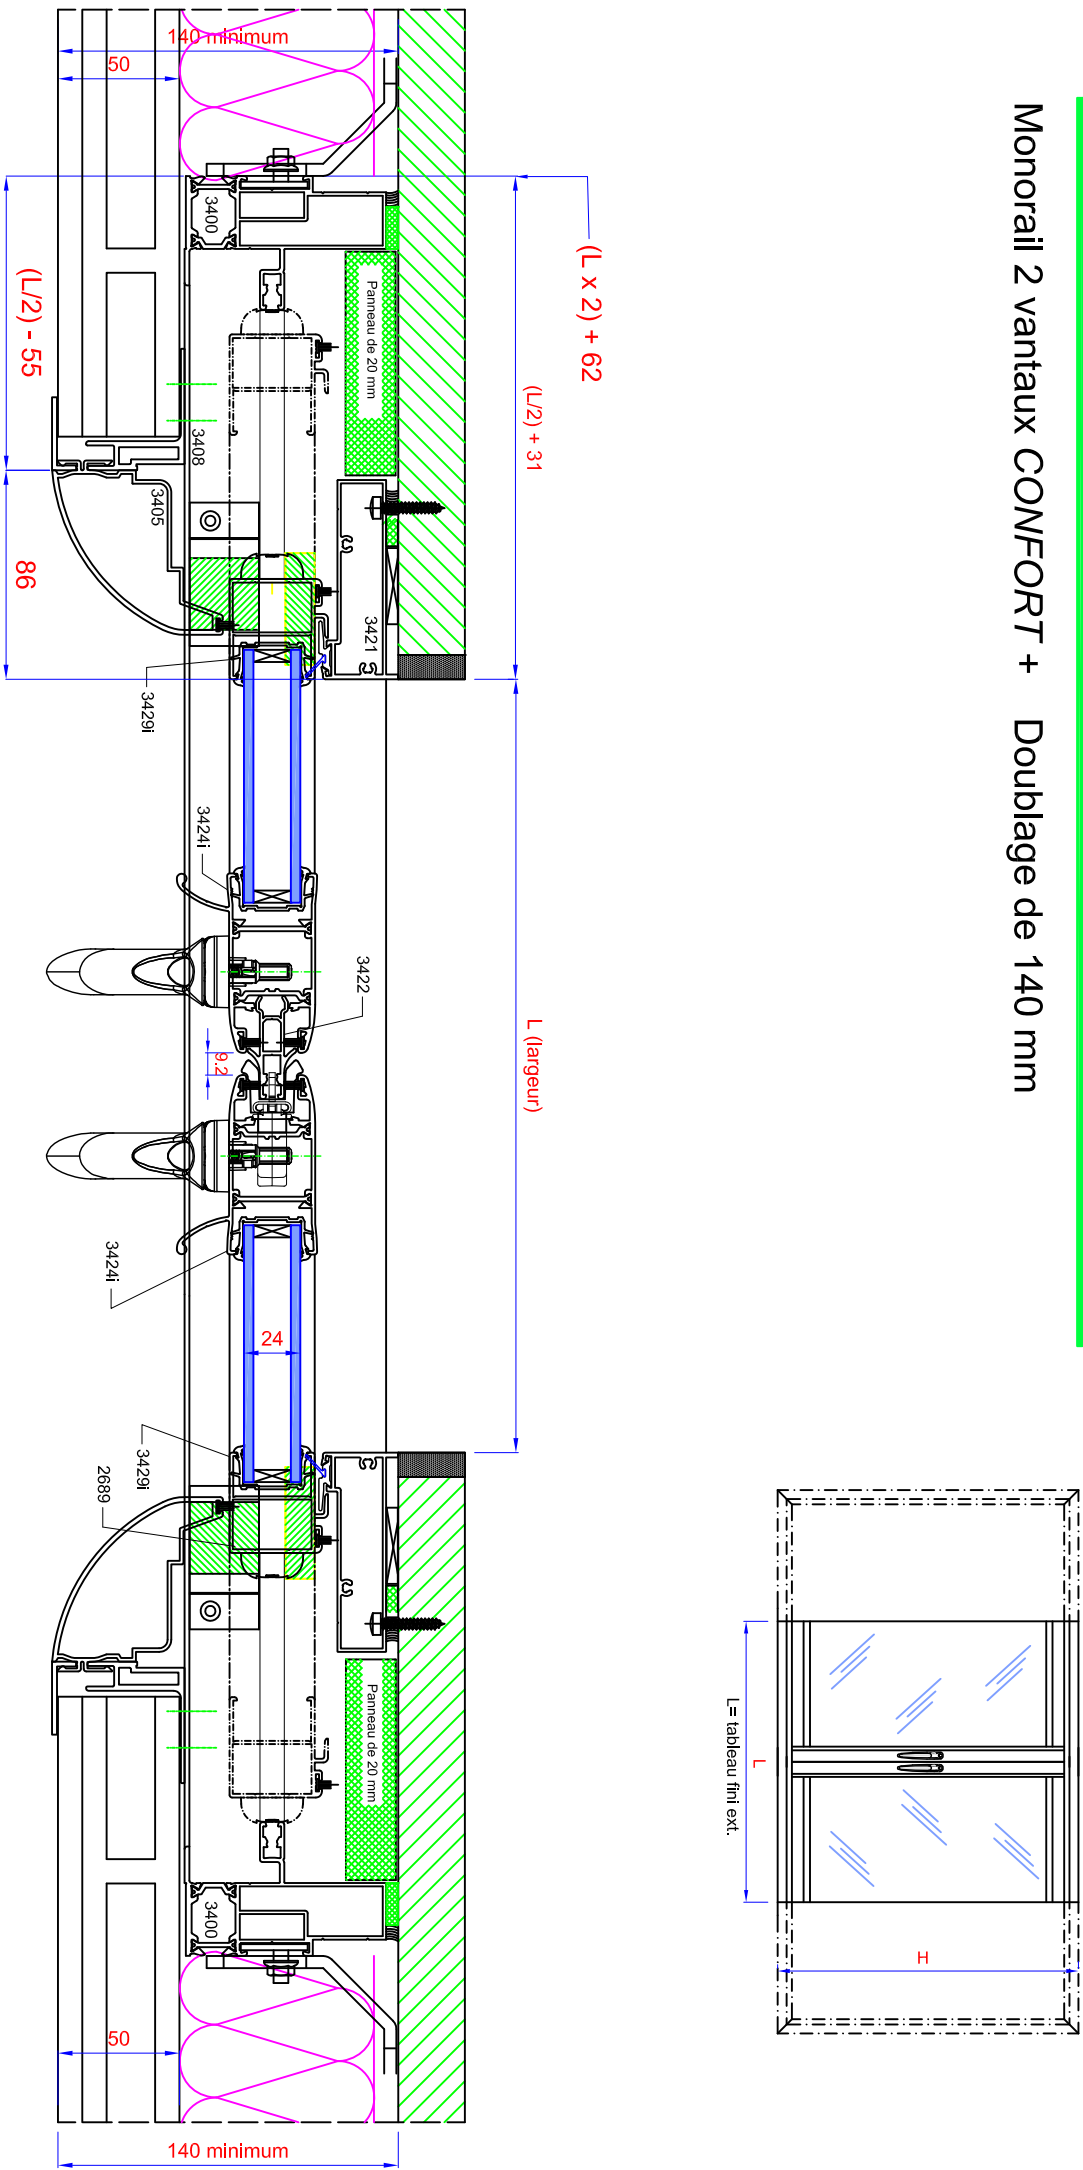

GALANDAGE

Monorail 2 vantaux CONFORT +
 Doublage de 140 mm - Ech : 1/2

Coupe horizontale

GALANDAGE

Monorail 2 vantaux *CONFORT* +
Doublage de 140 mm - Ech : 1/2

Coupe horizontale

GALANDAGE

Monorail 2 vantaux CONFORT + Doublage de 140 mm - Ech : 1/2

GALANDAGE

Monorail 2 vantaux CONFORT + Doublage de 140 mm

Coupe horizontale A-A'

Ce document est la propriété exclusive de la société SAS MAUGIN

03d
02/12/2009