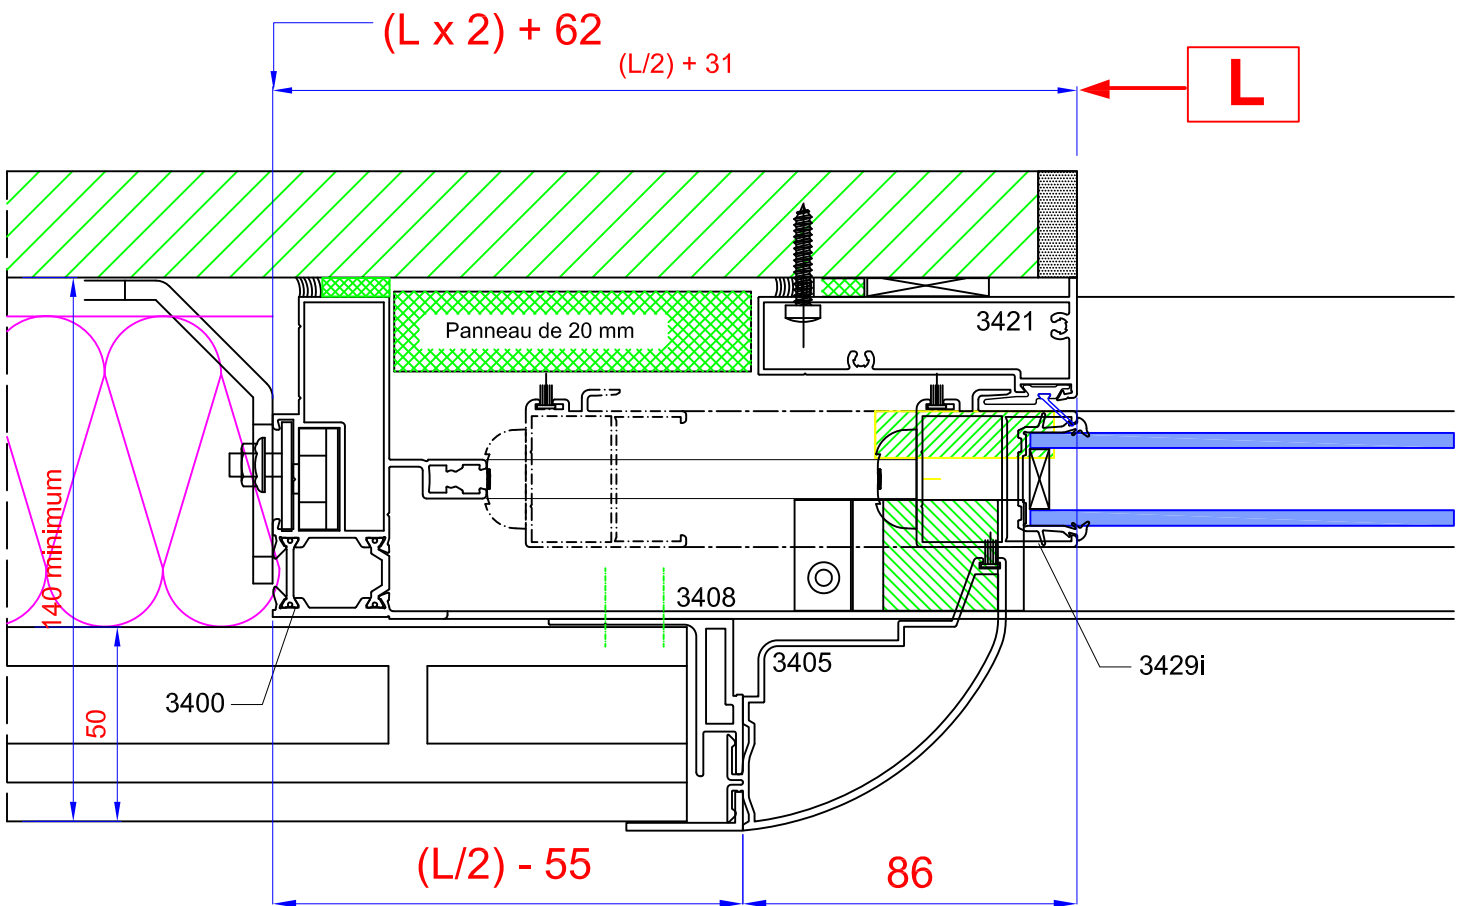

GALANDAGE

Monorail 2 vantaux CONFORT +
 Doublage de 140 mm - Ech : 1/2

Coupe horizontale

GALANDAGE

Monorail 2 vantaux *CONFORT* +
Doublage de 140 mm - Ech : 1/2

Coupe horizontale

GALANDAGE

Monorail 2 vantaux CONFORT + Doublage de 140 mm - Ech : 1/2

GALANDAGE

Monorail 2 vantaux CONFORT + Doublage de 140 mm

Coupe horizontale A-A'

Ce document est la propriété exclusive de la société SAS MAUGIN

03d
02/12/2009