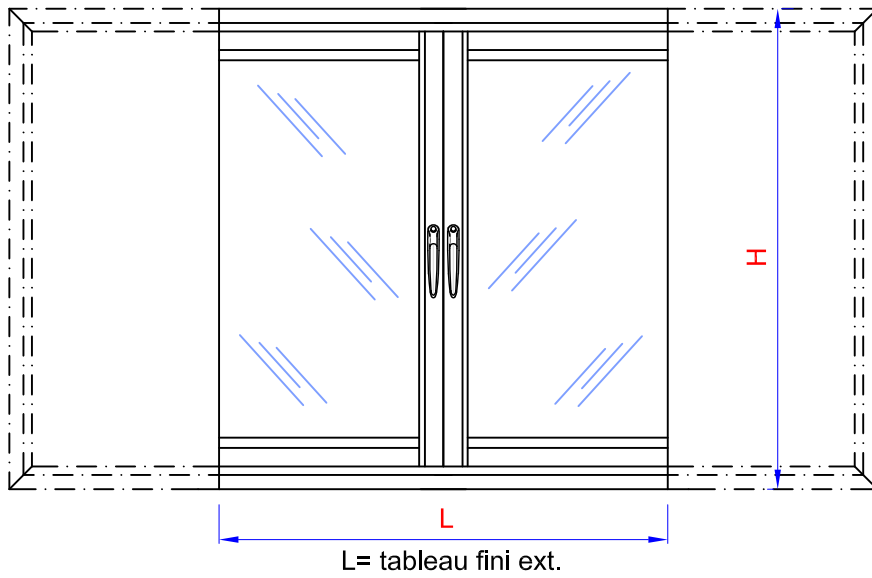

GALANDAGE

Monorail 2 vantaux CONFORT +
 Doublage de 140 mm - Ech : 1/2

Coupe horizontale

GALANDAGE

Monorail 2 vantaux *CONFORT* +
Doublage de 140 mm - Ech : 1/2

Coupe horizontale

GALANDAGE

Monorail 2 vantaux CONFORT + Doublage de 140 mm - Ech : 1/2

GALANDAGE

Monorail 2 vantaux CONFORT + Doublage de 140 mm

Coupe horizontale A-A'

Ce document est la propriété exclusive de la société SAS MAUGIN

03d
02/12/2009