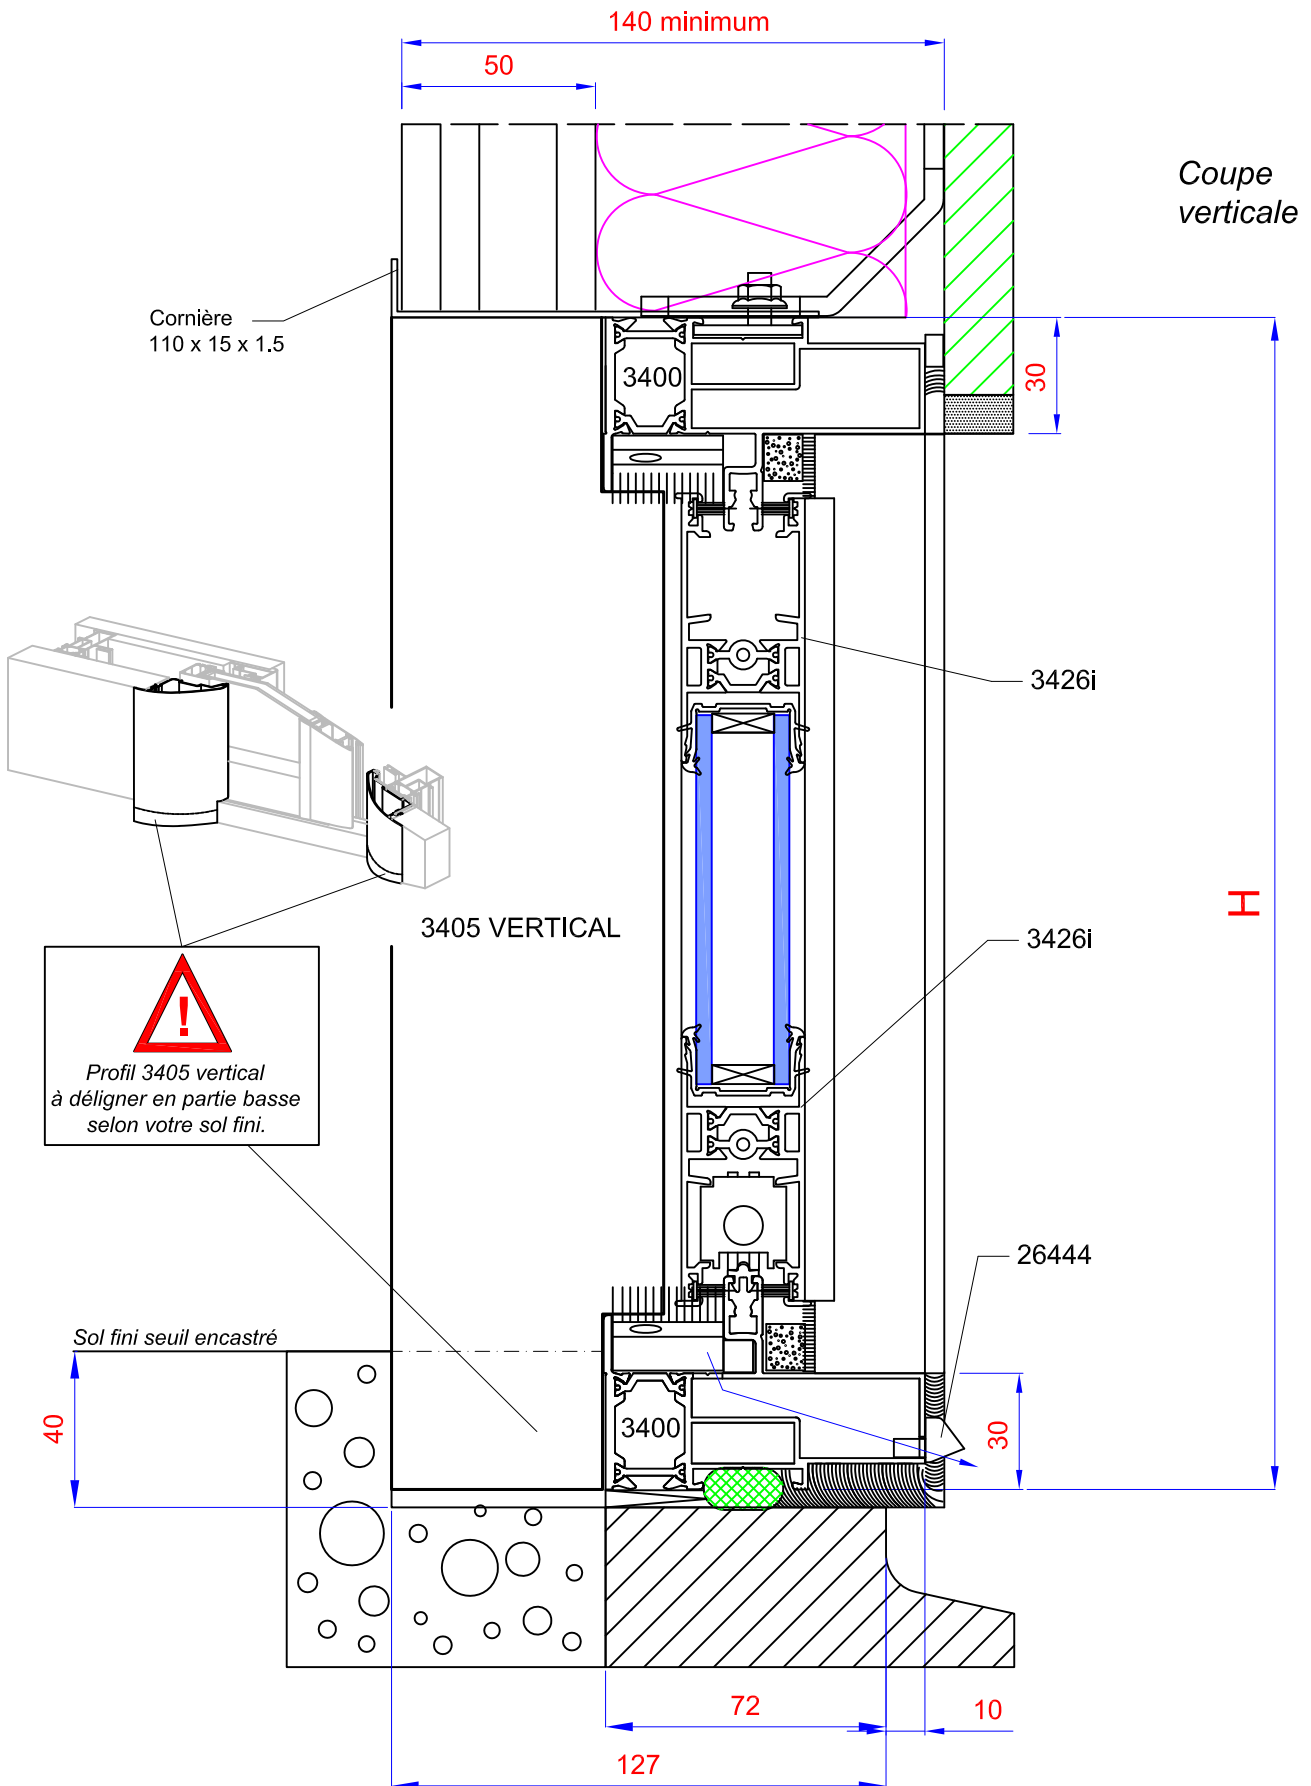

GALANDAGE

Monorail 2 vantaux CONFORT +
 Doublage de 140 mm - Ech : 1/2

Coupe horizontale

GALANDAGE

Monorail 2 vantaux *CONFORT* +
Doublage de 140 mm - Ech : 1/2

Coupe horizontale

GALANDAGE

Monorail 2 vantaux CONFORT + Doublage de 140 mm - Ech : 1/2

GALANDAGE

Monorail 2 vantaux CONFORT + Doublage de 140 mm

Coupe horizontale A-A'

Ce document est la propriété exclusive de la société SAS MAUGIN

03d
02/12/2009