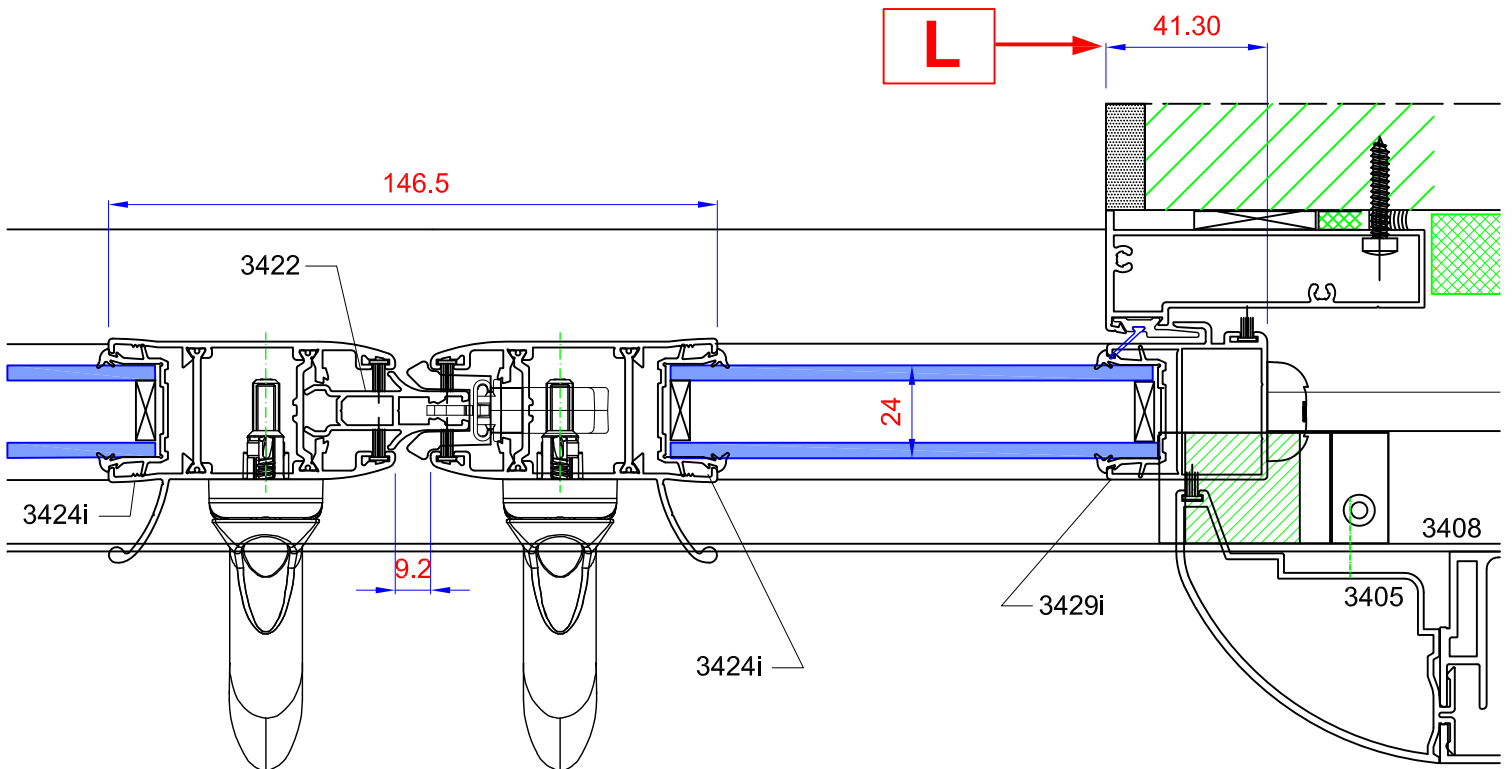

GALANDAGE

Monorail 2 vantaux CONFORT +
 Doublage de 140 mm - Ech : 1/2

Coupe horizontale

GALANDAGE

Monorail 2 vantaux *CONFORT* +
Doublage de 140 mm - Ech : 1/2

Coupe horizontale

GALANDAGE

Monorail 2 vantaux CONFORT + Doublage de 140 mm - Ech : 1/2

GALANDAGE

Monorail 2 vantaux CONFORT + Doublage de 140 mm

Coupe horizontale A-A'

Ce document est la propriété exclusive de la société SAS MAUGIN

03d
02/12/2009