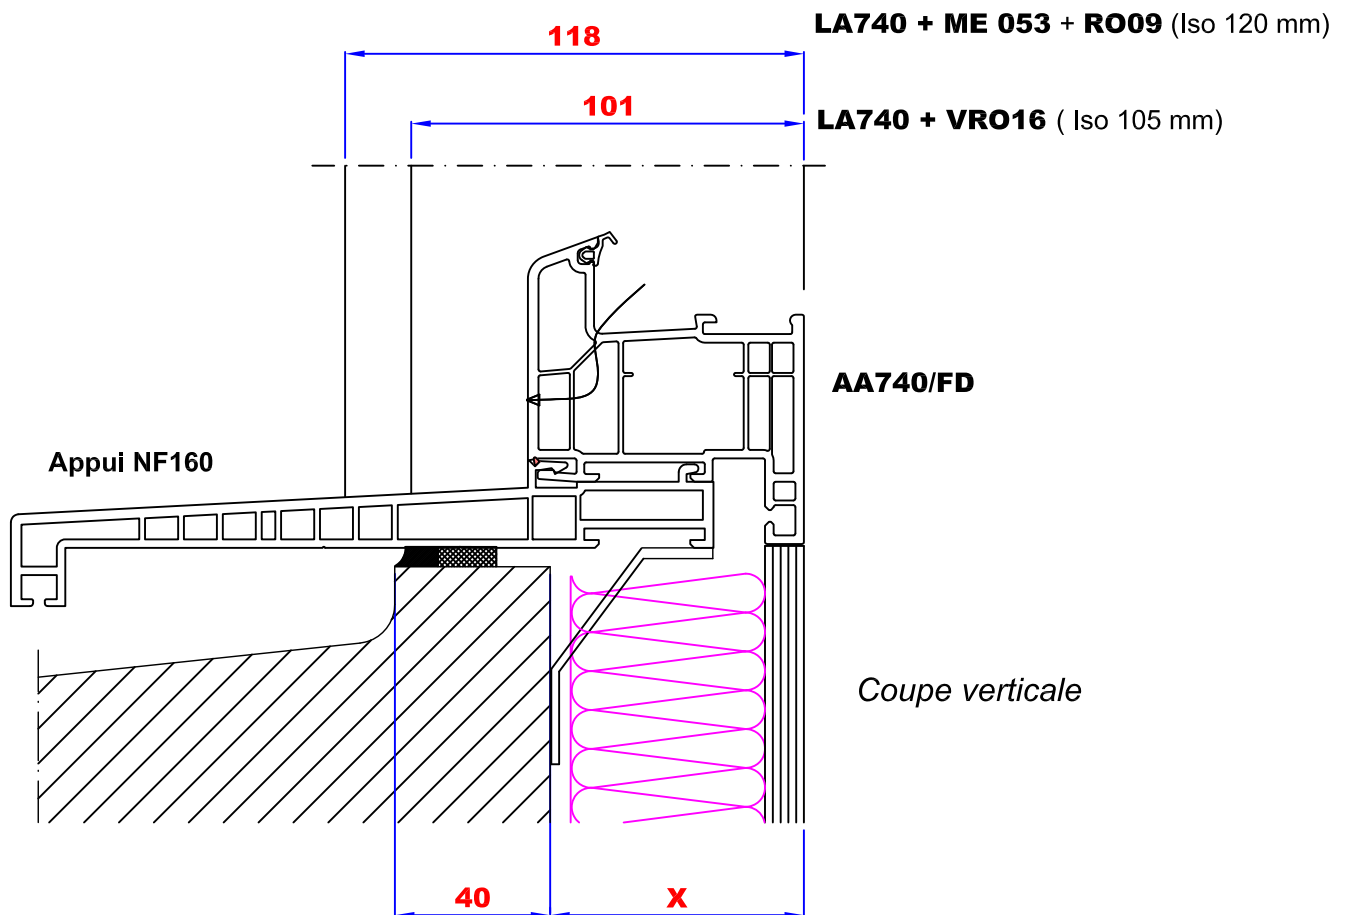

doublage 10+100