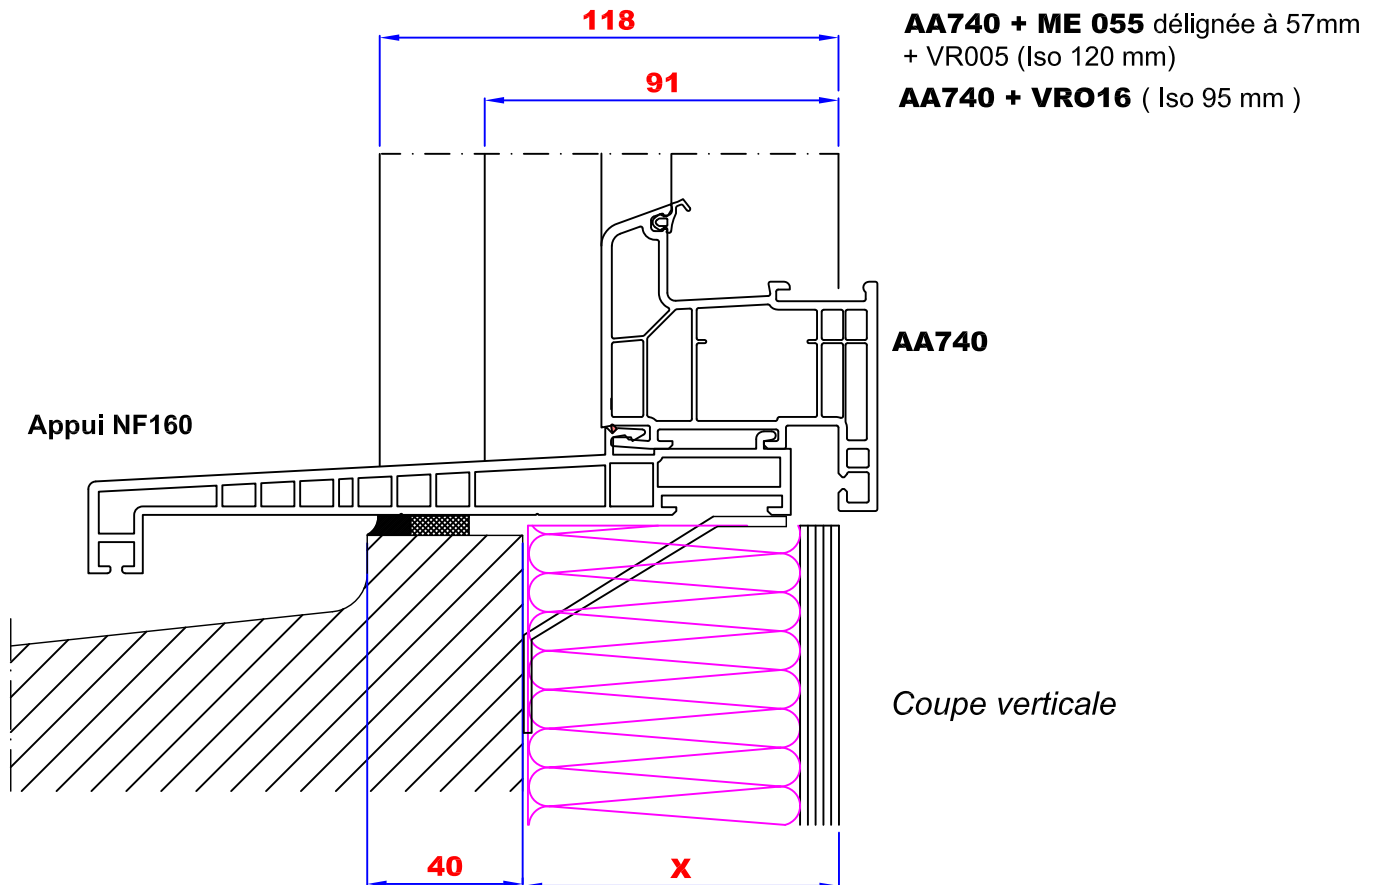

doublage 10+80

doublage 10+100