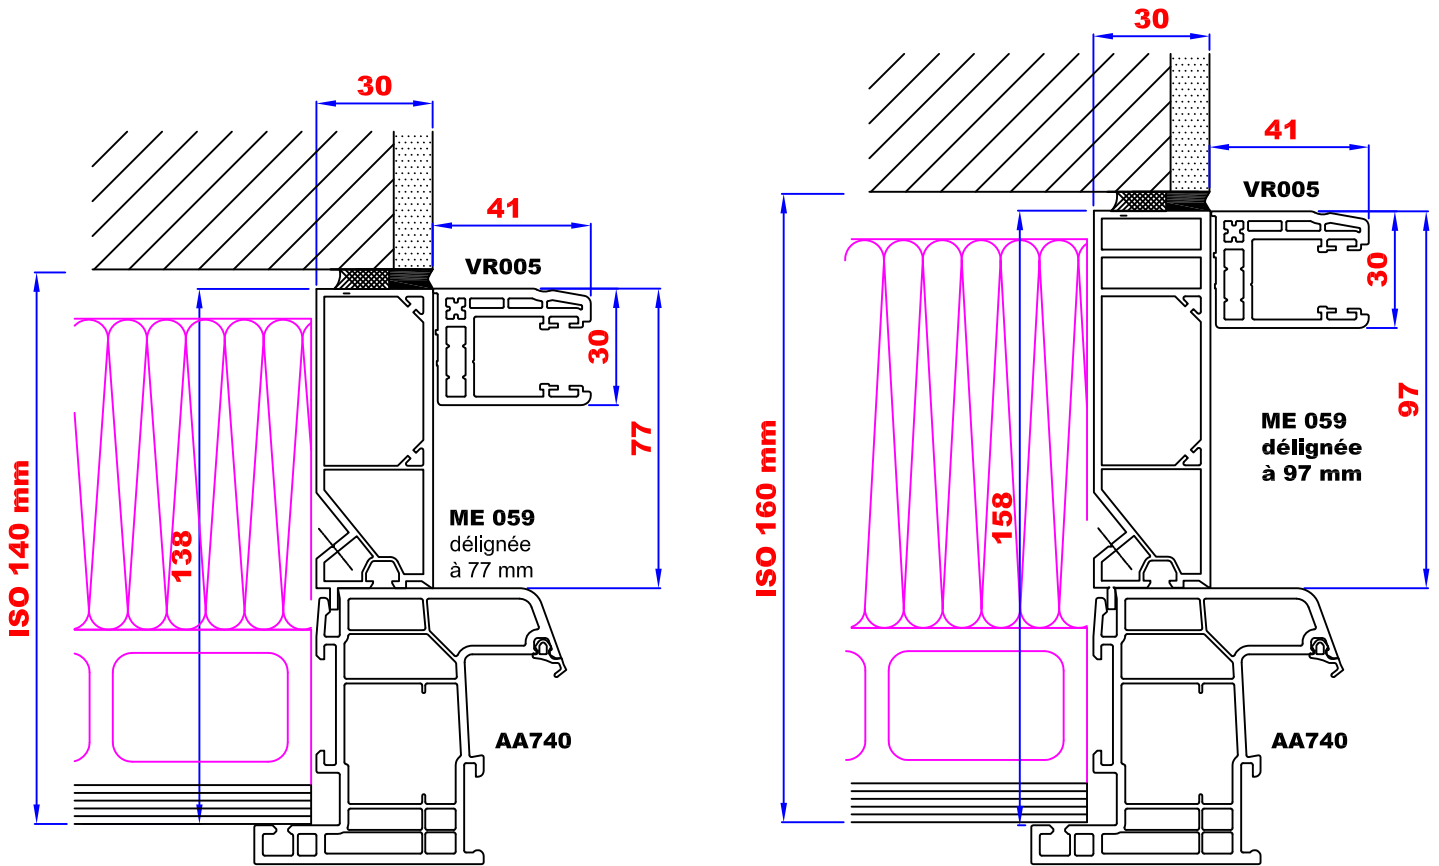

doublage 10+140

DOUBLAGE AVEC FOURRURES + VR GAMME 70

Doublage dormant AA740 + fourrures + coulisses vr - Ech.1

doublage 10+120