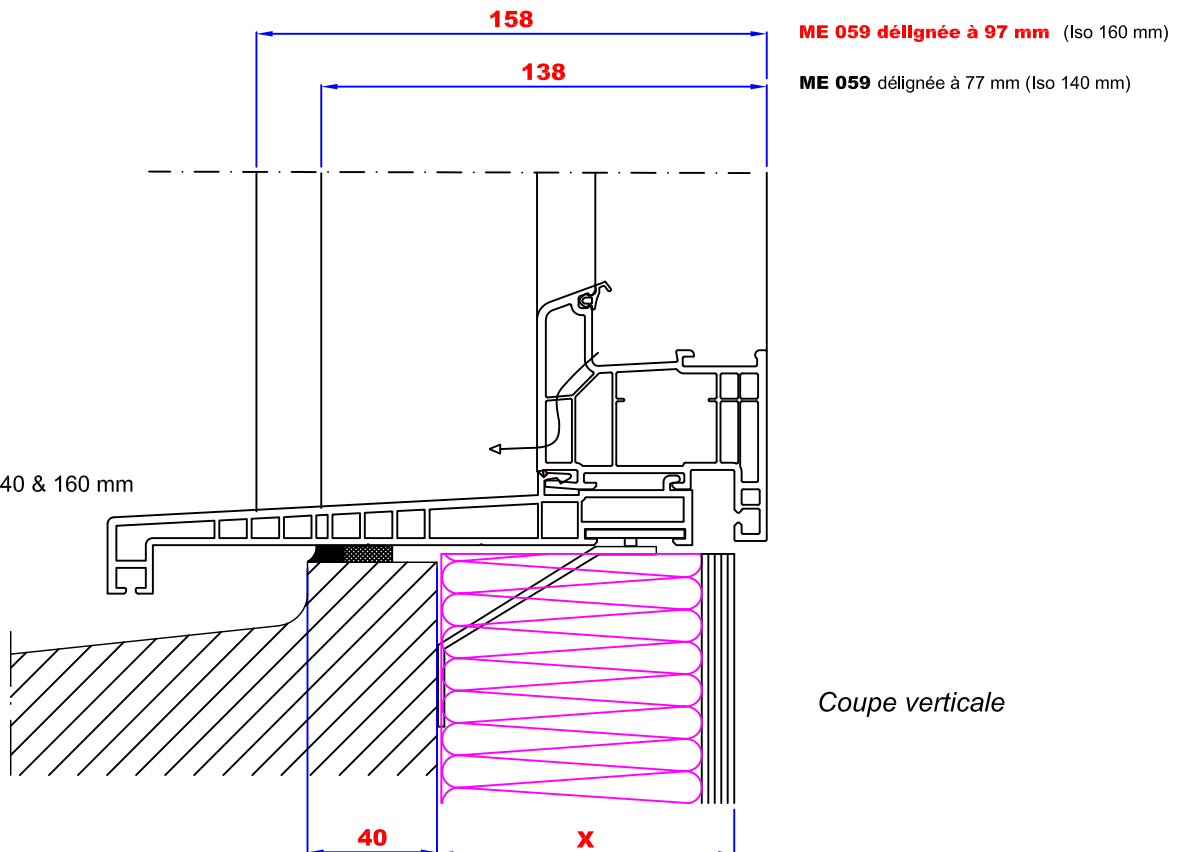

DOUBLAGE AVEC FOURRURES GAMME 70

Doublages en dormant AD40 + fourrures & appui NF160

Appui NF160
pour Doublage de 140 & 160 mm

Coupe verticale