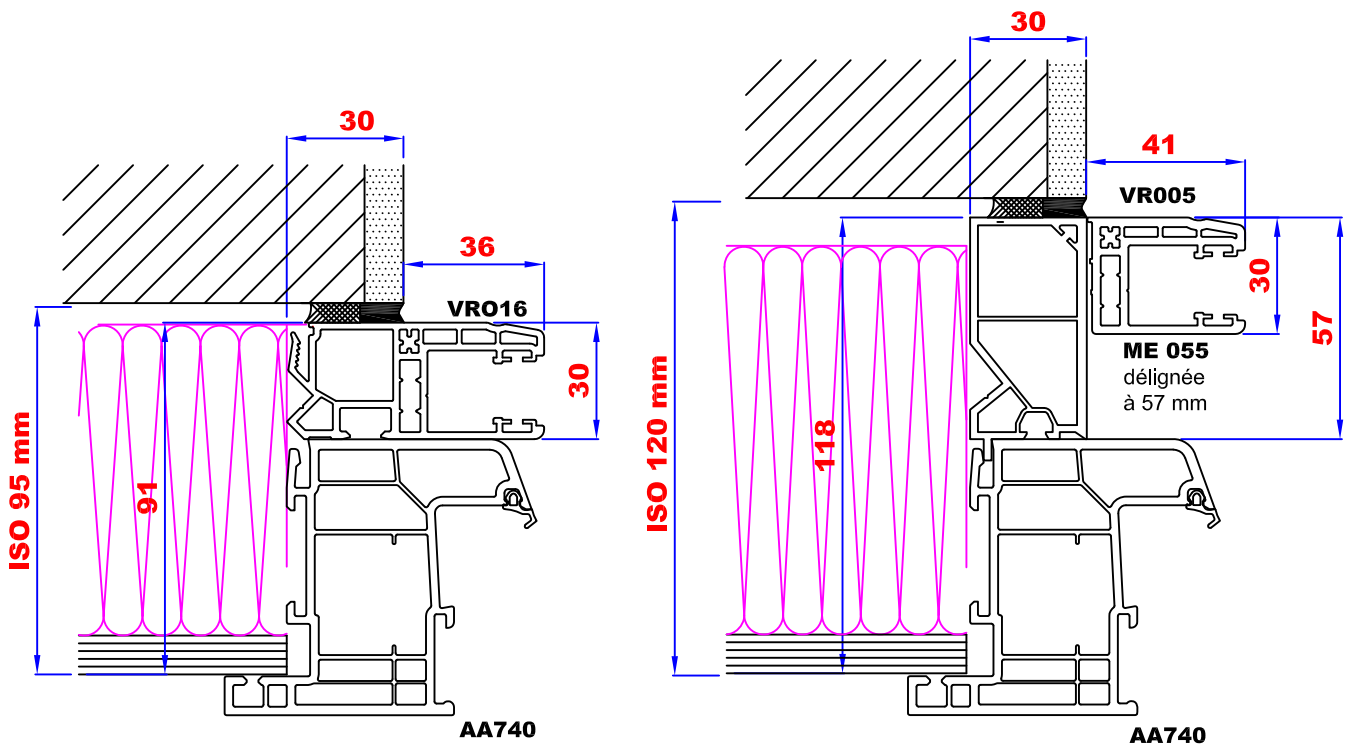

DOUBLAGE AVEC FOURRURES + VR GAMME 70

Doublage dormant AA740 + fourrures + coulisses vr - Ech.1