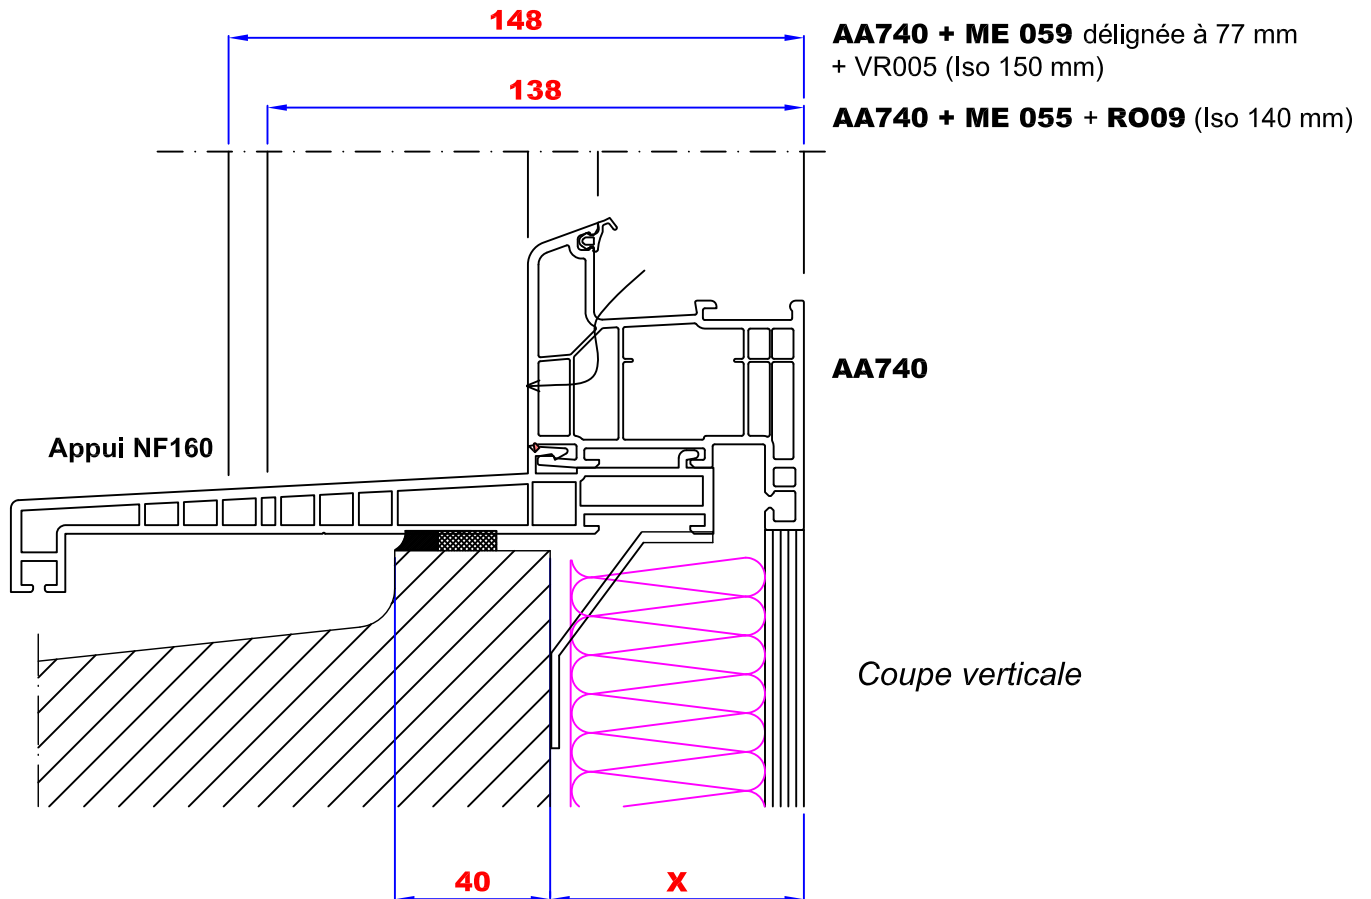

DOUBLAGE AVEC FOURRURES + VR GAMME 70

Doublement dormant LA740 + fourrures + coulisses vr - Ech.1