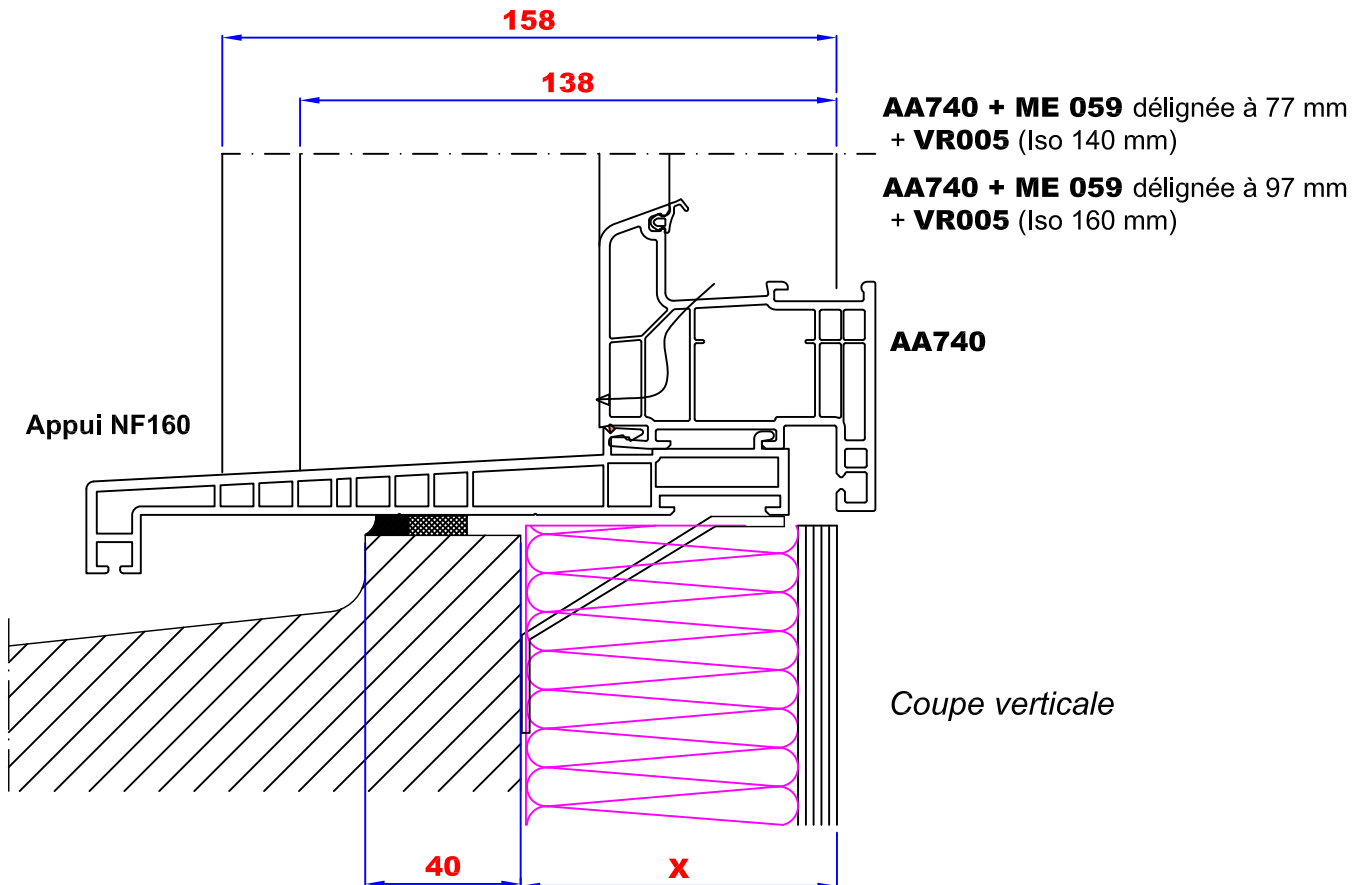

# OUVERTURE EXTERIEURE & VR GAMME 70

Doublage de 140mm minimum