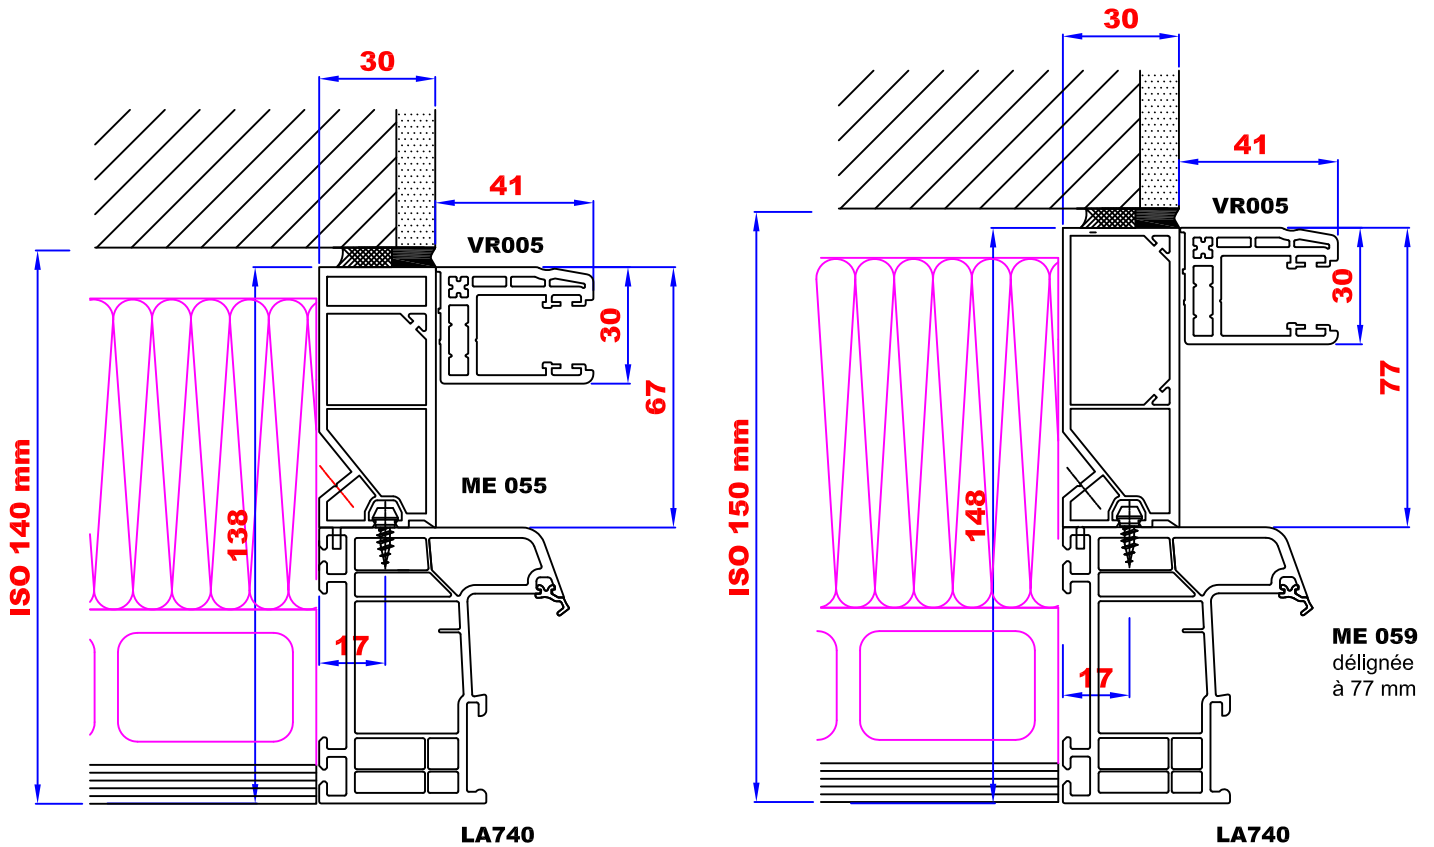

DOUBLAGE AVEC FOURRURES + VR GAMME 70

Doublement dormant LA740 + fourrures + coulisses vr - Ech.1

doublage 10+120

doublage 10+130