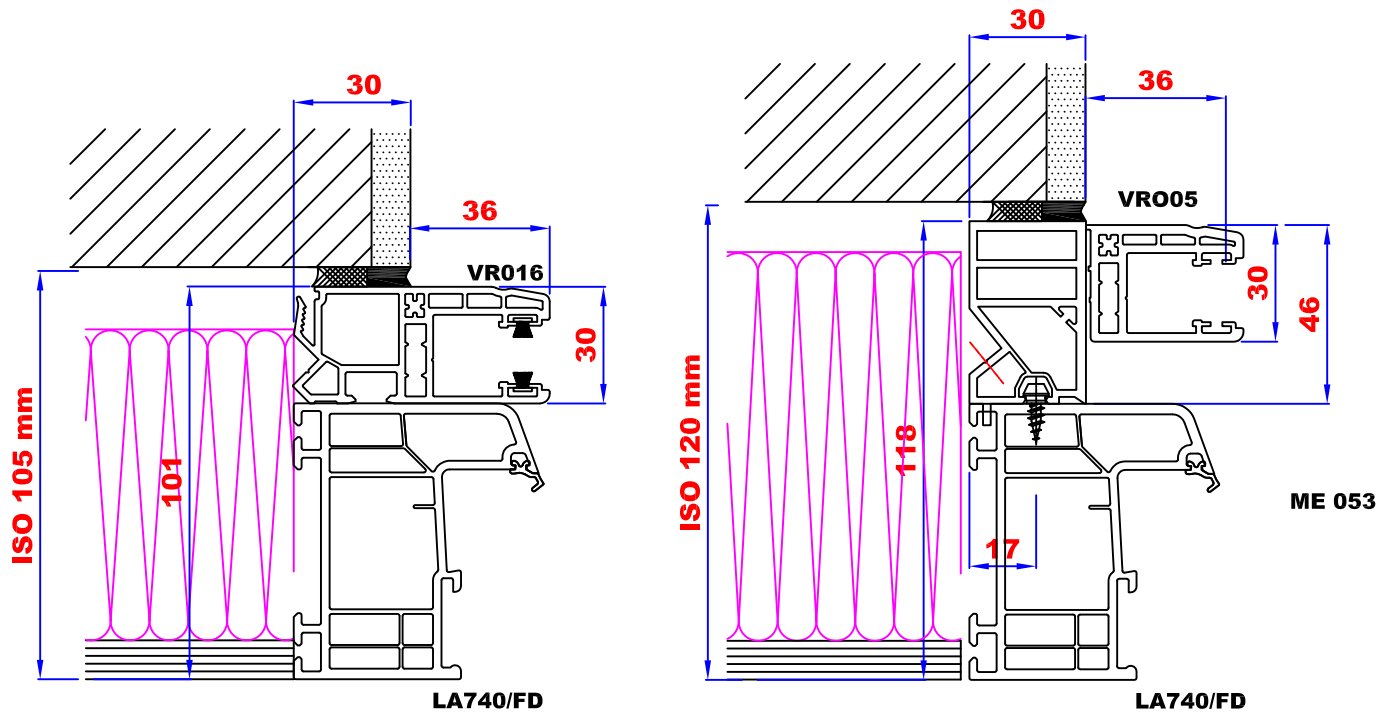

DOUBLAGE AVEC FOURRURES + VR GAMME 70

Doublement dormant LA740 + fourrures + coulisses vr - Ech.1

doublage 10+80